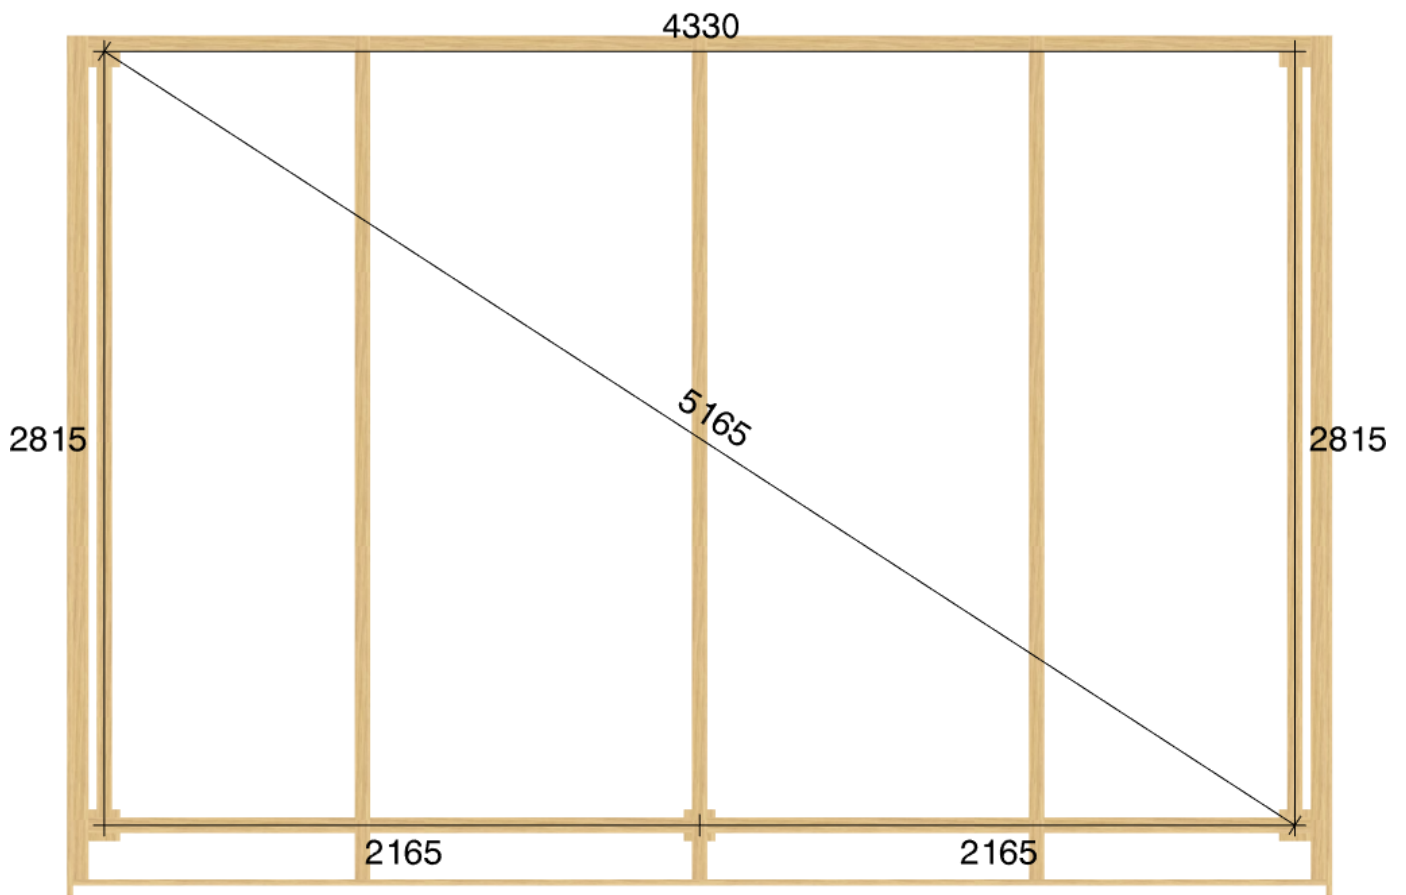

Pulpetstomme L4445 D2930
Planvy centrummått stolpar

Planvy yttermått

Elevationsvy front yttermått

Elevationsvy vänster yttermått

Elevationsvy höger yttermått

Elevationsvy bak yttermått