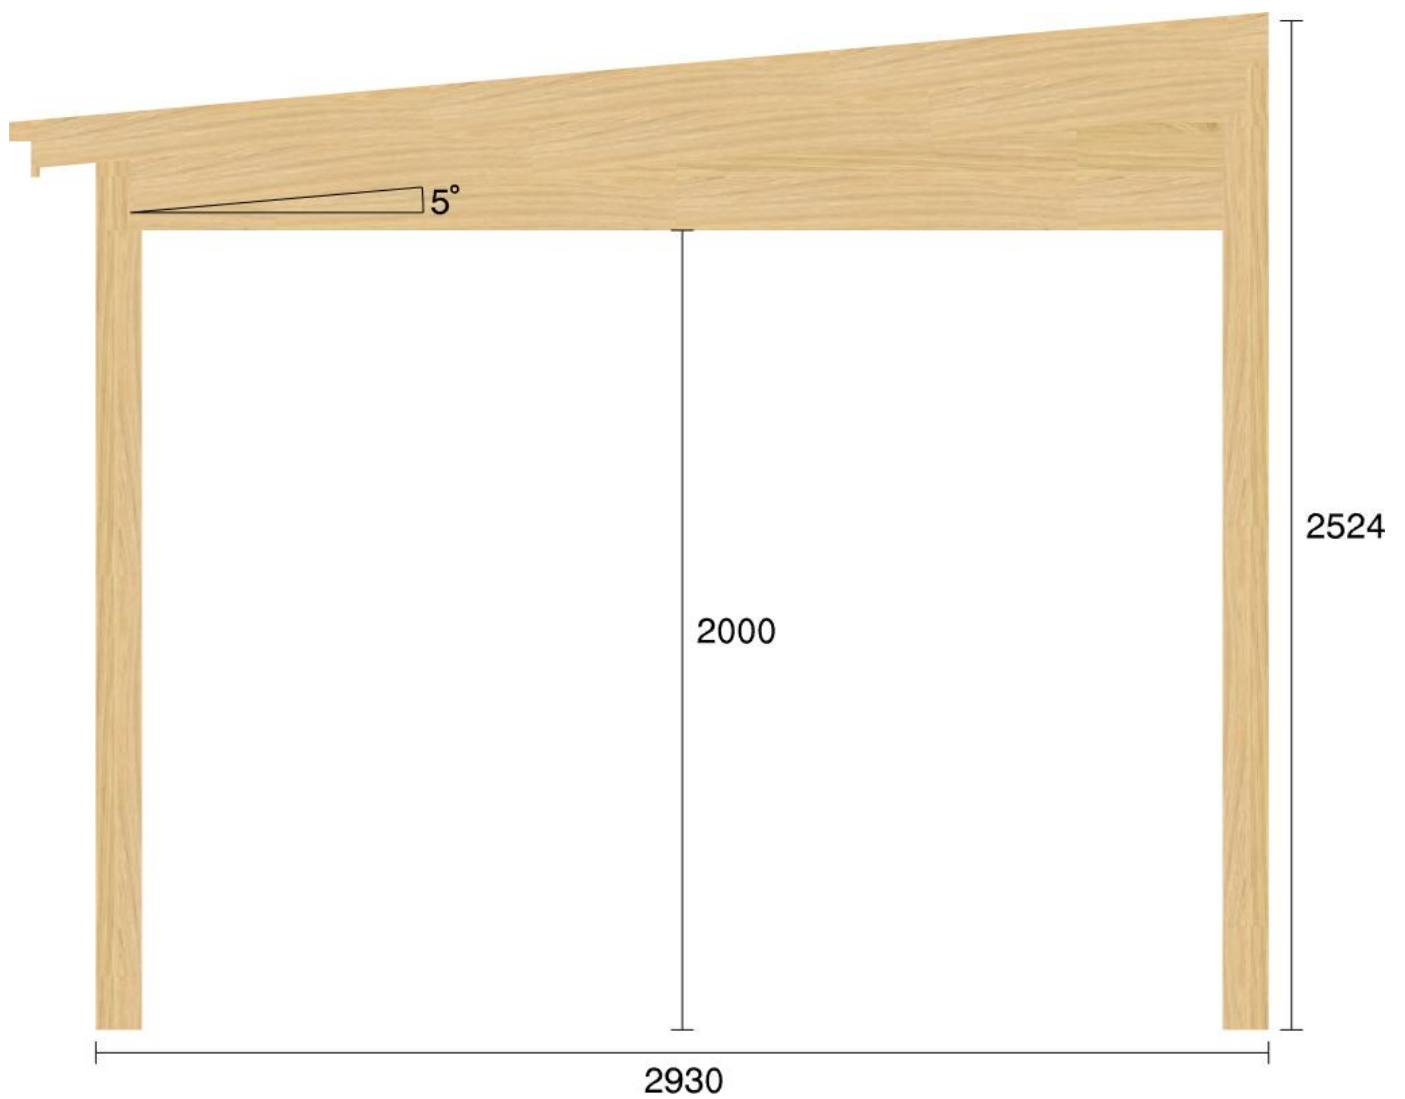

Pulpetstomme L4445 D2930
Planvy centrummått stolpar

Planvy yttermått

Elevationsvy front yttermått

Elevationsvy vänster yttermått

Elevationsvy höger yttermått

Elevationsvy bak yttermått