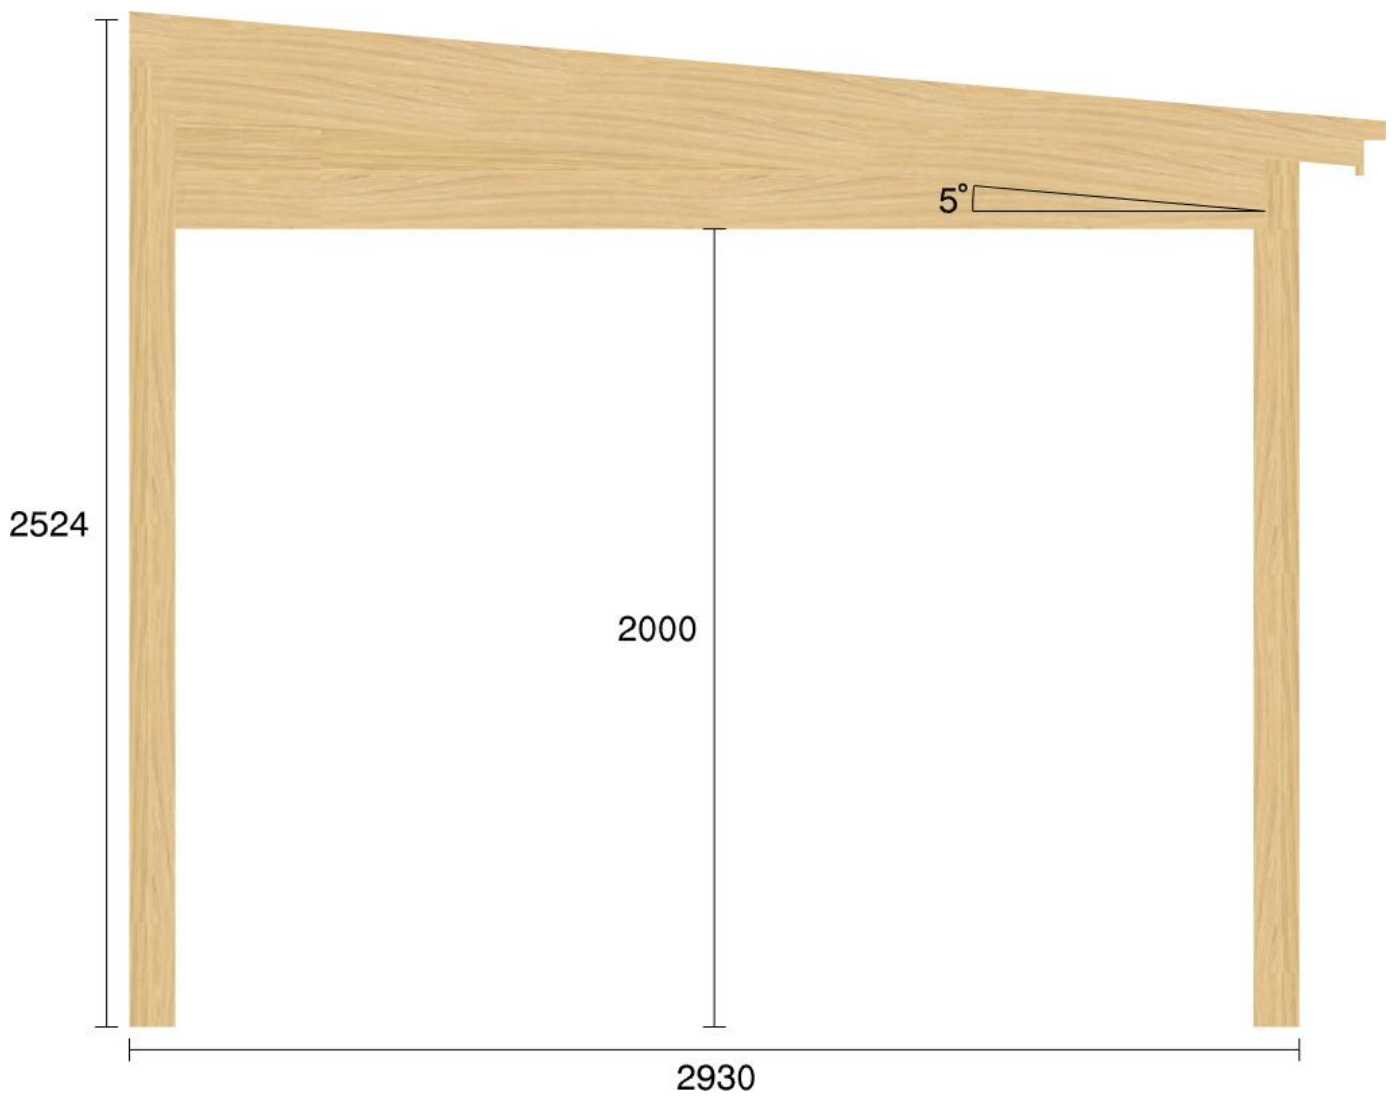

Pulpetstomme L4445 D2930
Planvy centrummått stolpar

Planvy yttermått

Elevationsvy front yttermått

Elevationsvy vänster yttermått

Elevationsvy höger yttermått

Elevationsvy bak yttermått